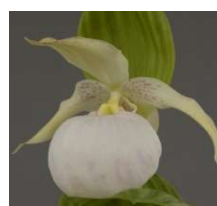

Cyp. Michael Pastell

Wuchshöhe: 20 - 50 cm
Blüten pro Trieb: 1 bis 2
Blütengröße: mittel
Blütezeit: Mai

Cyp. Philipp dunkel

Wuchshöhe: 20 - 50 cm
Blüten pro Trieb: 1
Blütengröße: groß
Blütezeit: Mai

Cyp. planipetalum x kentuckiense

Wuchshöhe: 20 - 50 cm
Blüten pro Trieb: 1
Blütengröße: groß
Blütezeit: April/Mai

Cyp. Renate

Wuchshöhe: 15 - 35 cm
Blüten pro Trieb: 1
Blütengröße: mittel
Blütezeit: Mai

Cyp. Sabine

Wuchshöhe: 15 - 30 cm
Blüten pro Trieb: 1
Blütengröße: sehr groß
Blütezeit: Mai

Cyp. Sabine Pastell

Wuchshöhe: 15 - 30 cm
Blüten pro Trieb: 1
Blütengröße: sehr groß
Blütezeit: Mai

Cyp. Victoria

Wuchshöhe: 20 - 40 cm
Blüten pro Trieb: 1
Blütengröße: groß
Blütezeit: Mai

Preisgruppe 3 Pflanze in Größe L 49 €, Größe XL 59 €, Größe XXL 89 €

Cyp. Bärbel Schmitt

Wuchshöhe: 15 - 35 cm
Blüten pro Trieb: 1 bis 2
Blütengröße: mittel
Blütezeit: Mai/Juni

Cyp. Birgit Pastell

Wuchshöhe: 15 - 30 cm
Blüten pro Trieb: 1
Blütengröße: mittel
Blütezeit: Mai/Juni